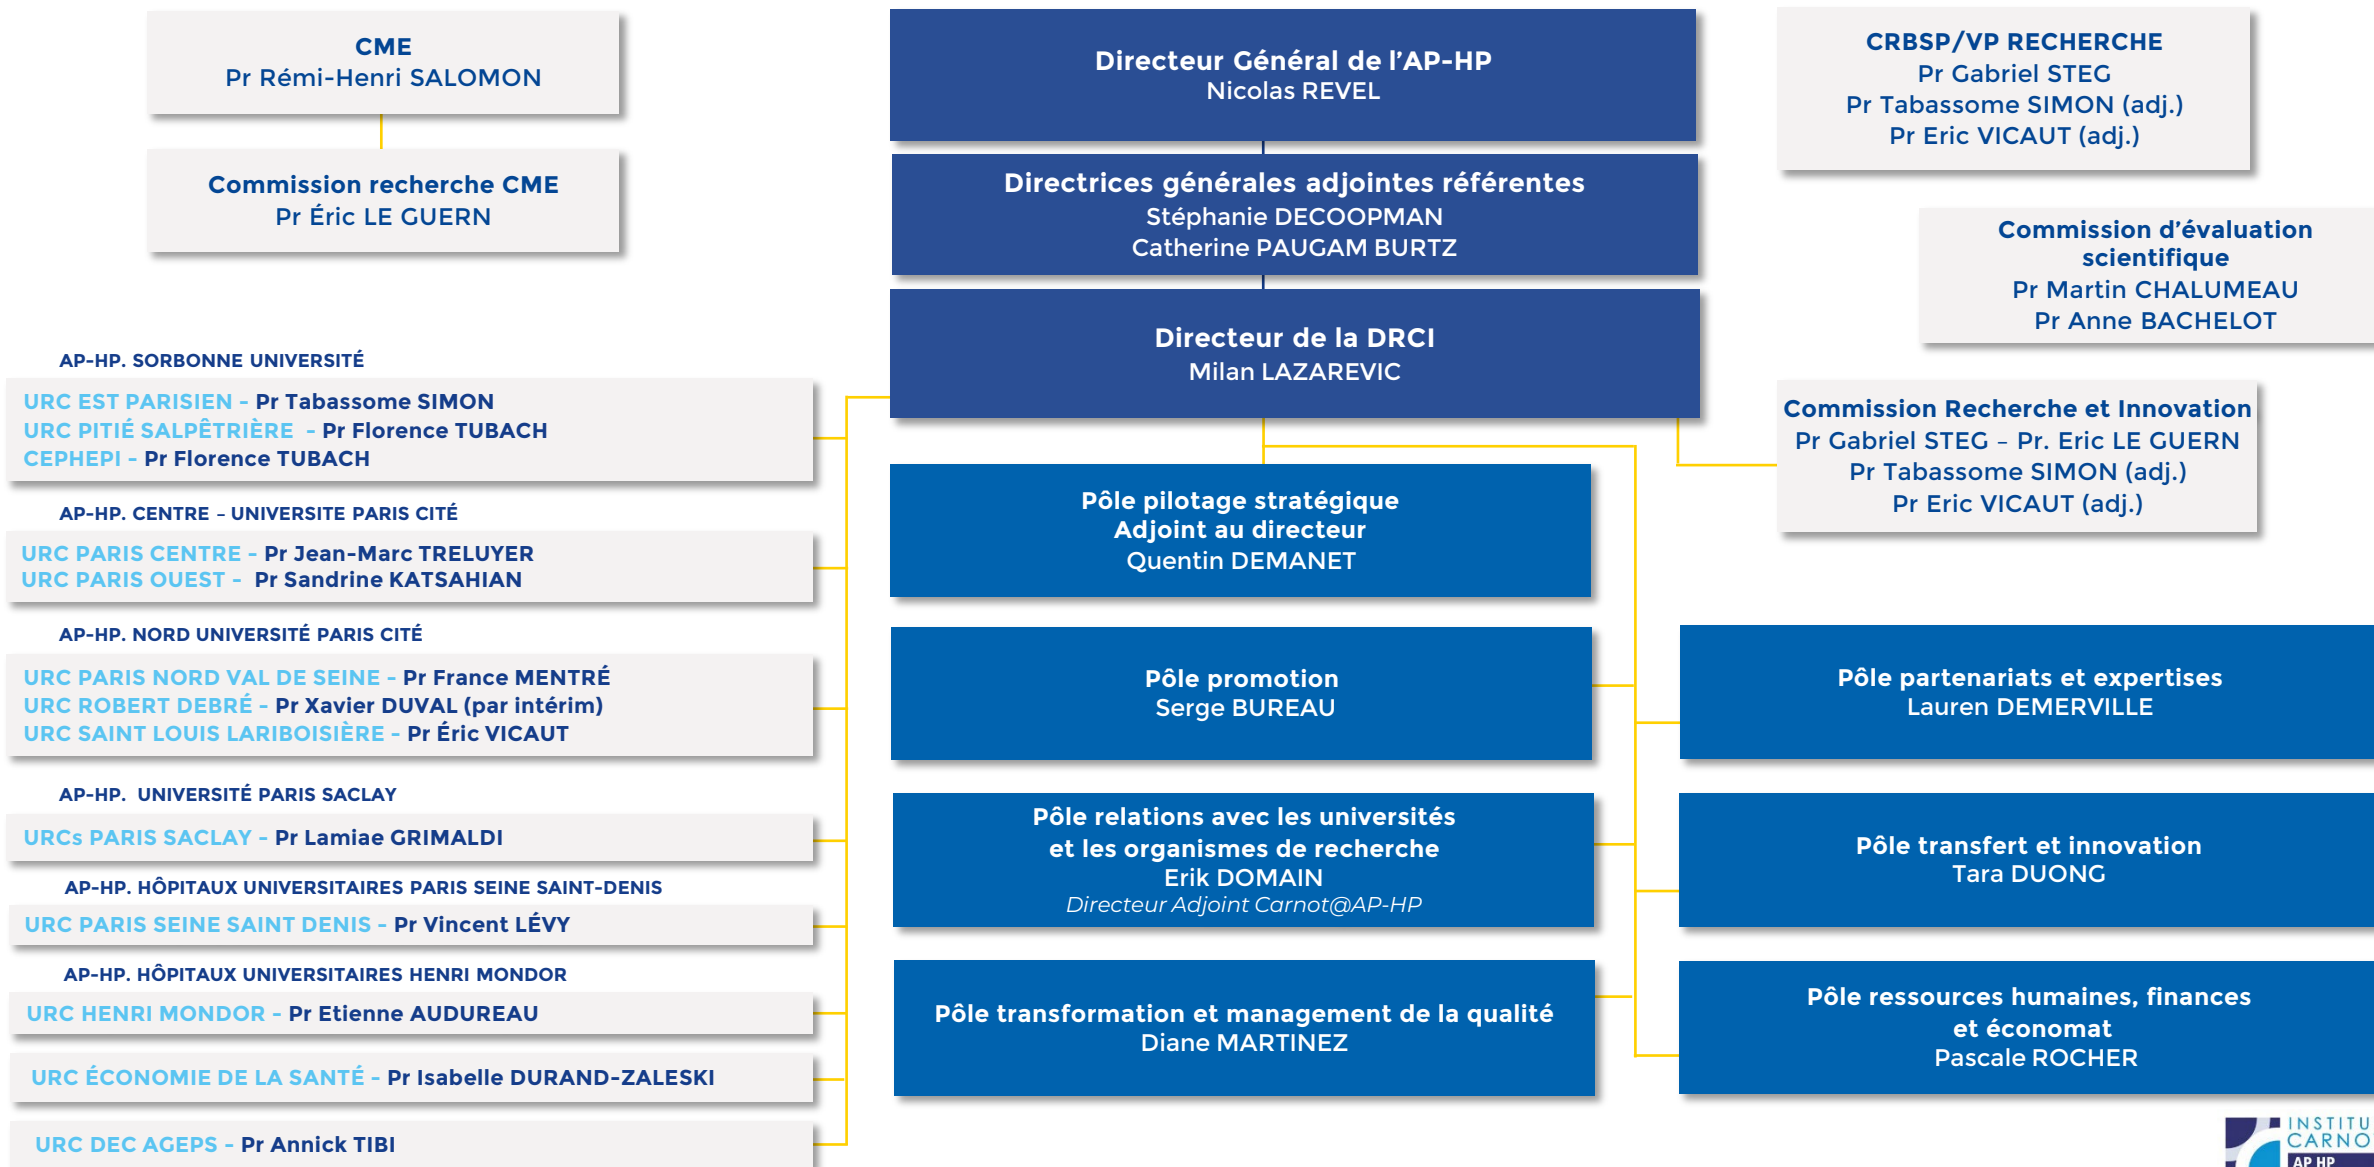

ORGANIGRAMME

DE LA DRCI

DE L'AP-HP >>

DIRECTION DE LA RECHERCHE CLINIQUE, DE L'INNOVATION, DES RELATIONS
AVEC LES UNIVERSITÉS ET LES ORGANISMES DE RECHERCHE (DRCI) DE L'AP-HP

Juillet 2023

Secrétariat
Marie-Agnès LEFÈVRE

Lauren DEMERVILLE, responsable de pôle
Anne GYSEMBERGH-HOUAL, responsable adjointe

Collaborations de recherche industrielle et académique et collaborations institutionnelles

Anne GYSEMBERGH-HOUAL,
Responsable de secteur