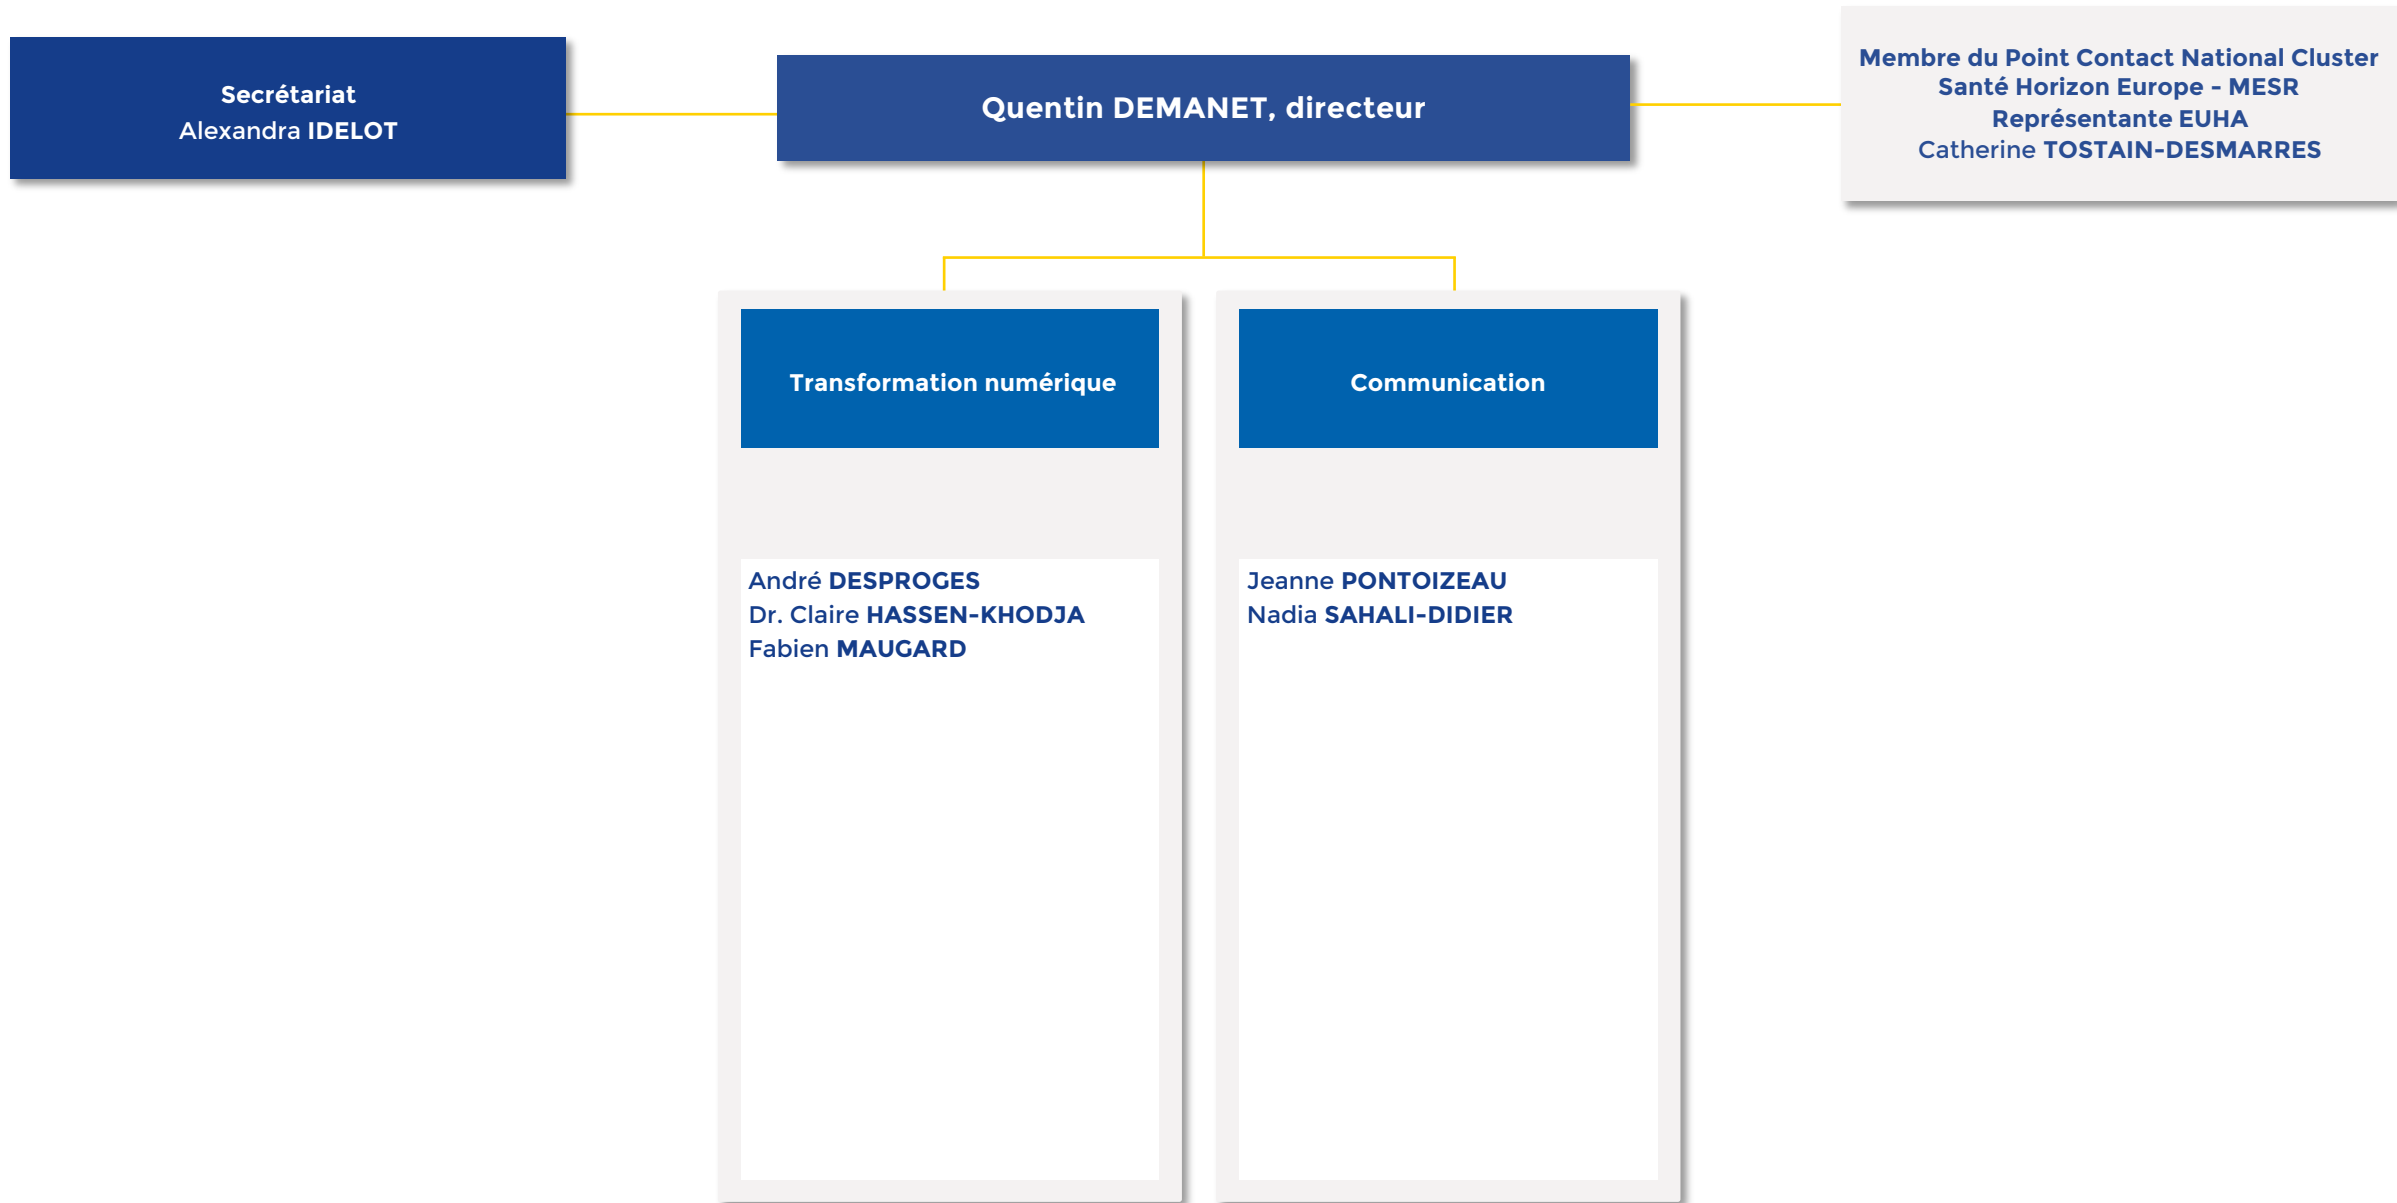

ORGANIGRAMME

DE LA DRCI

DE L'AP-HP >>

DIRECTION DE LA RECHERCHE CLINIQUE, DE L'INNOVATION, DES RELATIONS
AVEC LES UNIVERSITÉS ET LES ORGANISMES DE RECHERCHE (DRCI) DE L'AP-HP

Juillet 2023

Secrétariat
Marie-Agnès LEFÈVRE

Lauren DEMERVILLE, responsable de pôle
Anne GYSEMBERGH-HOUAL, responsable adjointe

Collaborations de recherche industrielle et académique et collaborations institutionnelles

Anne GYSEMBERGH-HOUAL,
Responsable de secteur